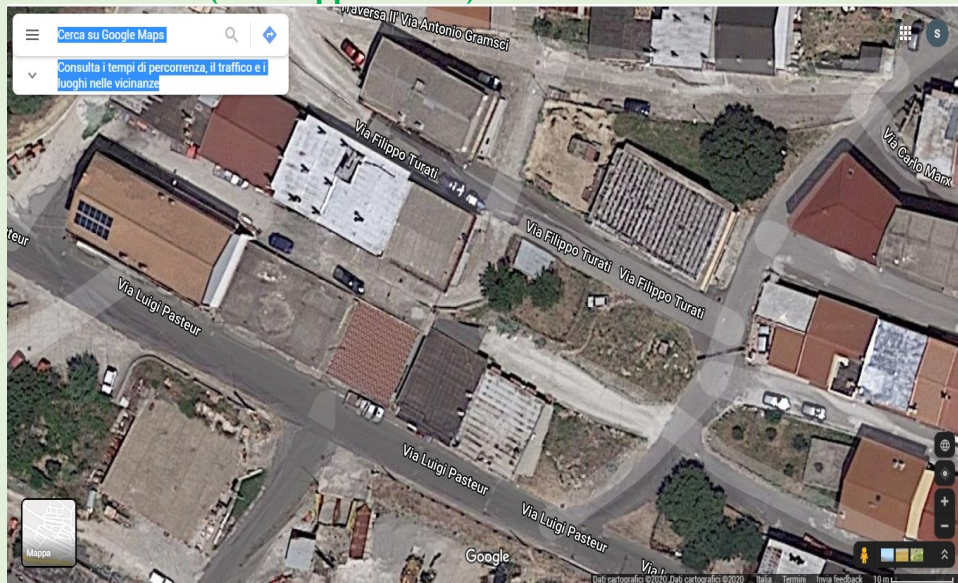

Tutte le aree sono adottabili in toto o in parte.

1 AREA VERDE (VIA LUIGI PASTEUR)

2 AREA VERDE (sp 53; vicino tabaccheria, carrozzeria Paletta)

3 PARCO GIOCHI SCUOLA

3.1 PARCO GIOCHI SCUOLA

3.2 PARCO GIOCHI SCUOLA

4 VILLA CHIESA SAN FRANCESCO

5 CAMPO BOCCE (via PIETRO NENNI)

6 PARCO APE

- 6.1 PARCO APE
- 6.2 PARCO APE
- 6.3 PARCO APE

7 COSTONE SAN FRANCESCO

8 AREA VERDE (via Filippo Turati)

8.1 AREA VERDE (via Filippo Turati)

VERZINO-CENTRO

1 VILLA INDIPENDENZA COMUNALE (VIA NAZIONALE)

2 MADONNINA (VIA VALLONCELLO)

3 PARCO ROBINSON

4 PALAZZO DUCALE (INTERNO ED ESTERNO)

5 AIUOLE PIAZZA CAMPO

7 AIUOLE CHIESA SAN BIAGIO

VERZINO-CENTROSTORICO
1 AIUOLE PIAZZA SANTA CATERINA