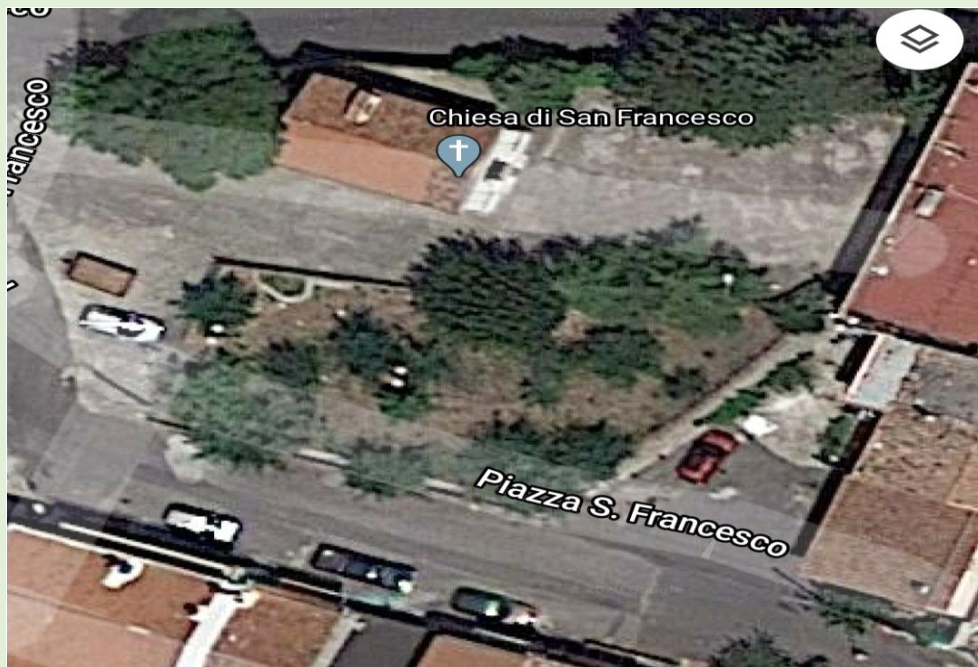

COMUNE DI VERZINO
Prov. di Crotone
Via G. Rodari- 88819 Verzino (KR)

ELENCO AREE VERDI ADOTTABILI

L'elenco di cui al presente atto è da considerarsi indicativo, e potrà essere integrato a cura dell'Ufficio Tecnico comunale sentito il parere dell'Assessore competente, anche su proposta dei soggetti interessati all'adozione, nei limiti di quanto stabilito dalla deliberazione rispetto a proprietà pubblica, tipologia e destinazione urbanistica.

Tutte le aree sono adottabili in toto o in parte.

1 AREA VERDE (VIA LUIGI PASTEUR)

2 AREA VERDE (sp 53; vicino tabaccheria, carrozzeria Paletta)

3 PARCO GIOCHI SCUOLA

3.1 PARCO GIOCHI SCUOLA

3.2 PARCO GIOCHI SCUOLA

4 VILLA CHIESA SAN FRANCESCO

5 CAMPO BOCCE (via PIETRO NENNI)

6 PARCO APE

- 6.1 PARCO APE
- 6.2 PARCO APE
- 6.3 PARCO APE

7 COSTONE SAN FRANCESCO

8 AREA VERDE (via Filippo Turati)

8.1 AREA VERDE (via Filippo Turati)

VERZINO-CENTRO

1 VILLA INDIPENDENZA COMUNALE (VIA NAZIONALE)

2 MADONNINA (VIA VALLONCELLO)

3 PARCO ROBINSON

4 PALAZZO DUCALE (INTERNO ED ESTERNO)

5 AIUOLE PIAZZA CAMPO

7 AIUOLE CHIESA SAN BIAGIO

VERZINO-CENTROSTORICO
1 AIUOLE PIAZZA SANTA CATERINA