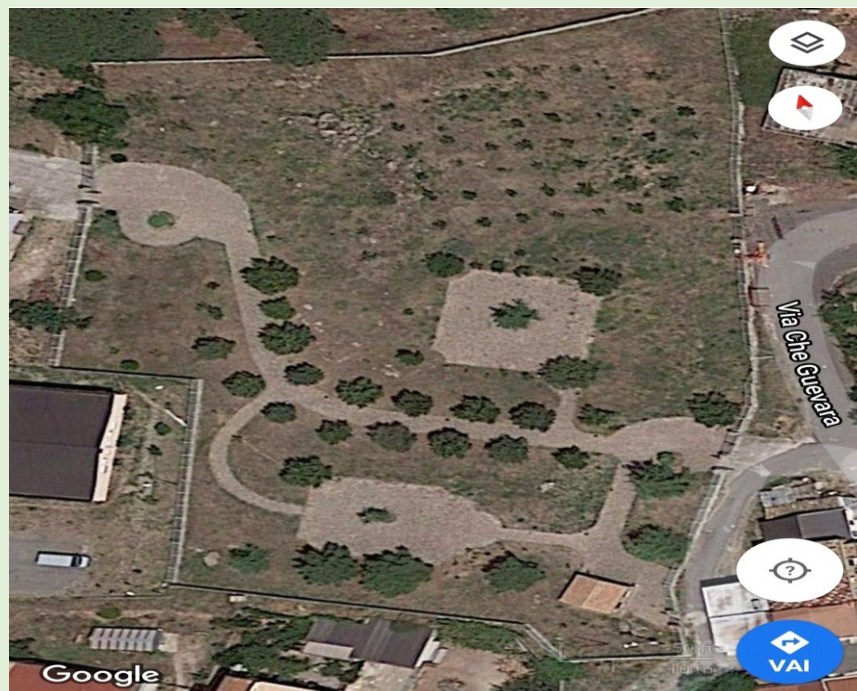

Tutte le aree sono adottabili in toto o in parte.

1 AREA VERDE (VIA LUIGI PASTEUR)

2 AREA VERDE (sp 53; vicino tabaccheria, carrozzeria Paletta)

3 PARCO GIOCHI SCUOLA

3.1 PARCO GIOCHI SCUOLA

3.2 PARCO GIOCHI SCUOLA

4 VILLA CHIESA SAN FRANCESCO

5 CAMPO BOCCE (via PIETRO NENNI)

6 PARCO APE

- 6.1 PARCO APE
- 6.2 PARCO APE
- 6.3 PARCO APE

7 COSTONE SAN FRANCESCO

8 AREA VERDE (via Filippo Turati)

8.1 AREA VERDE (via Filippo Turati)

VERZINO-CENTRO

1 VILLA INDIPENDENZA COMUNALE (VIA NAZIONALE)

2 MADONNINA (VIA VALLONCELLO)

3 PARCO ROBINSON

4 PALAZZO DUCALE (INTERNO ED ESTERNO)

5 AIUOLE PIAZZA CAMPO

7 AIUOLE CHIESA SAN BIAGIO

VERZINO-CENTROSTORICO
1 AIUOLE PIAZZA SANTA CATERINA

2 AIUOLE CHIESA MADRE

VERZINO-VIGNE
1 AREA VERDE (CHIESA S. CHIARA)