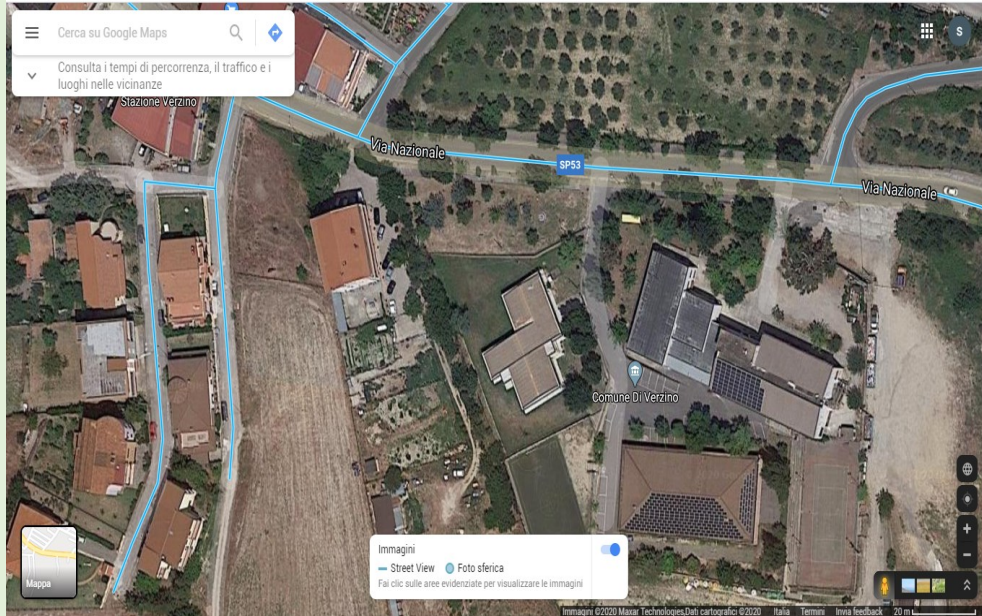

COMUNE DI VERZINO
Prov. di Crotone
Via G. Rodari- 88819 Verzino (KR)

ELENCO AREE VERDI ADOTTABILI

L'elenco di cui al presente atto è da considerarsi indicativo, e potrà essere integrato a cura dell'Ufficio Tecnico comunale sentito il parere dell'Assessore competente, anche su proposta dei soggetti interessati all'adozione, nei limiti di quanto stabilito dalla deliberazione rispetto a proprietà pubblica, tipologia e destinazione urbanistica.

Tutte le aree sono adottabili in toto o in parte.

1 AREA VERDE (VIA LUIGI PASTEUR)

2 AREA VERDE (sp 53; vicino tabaccheria, carrozzeria Paletta)

3 PARCO GIOCHI SCUOLA

3.1 PARCO GIOCHI SCUOLA

3.2 PARCO GIOCHI SCUOLA

4 VILLA CHIESA SAN FRANCESCO

5 CAMPO BOCCE (via PIETRO NENNI)

6 PARCO APE

- 6.1 PARCO APE
- 6.2 PARCO APE
- 6.3 PARCO APE

7 COSTONE SAN FRANCESCO

8 AREA VERDE (via Filippo Turati)

8.1 AREA VERDE (via Filippo Turati)

VERZINO-CENTRO

1 VILLA INDIPENDENZA COMUNALE (VIA NAZIONALE)

2 MADONNINA (VIA VALLONCELLO)

3 PARCO ROBINSON

4 PALAZZO DUCALE (INTERNO ED ESTERNO)

5 AIUOLE PIAZZA CAMPO

7 AIUOLE CHIESA SAN BIAGIO

VERZINO-CENTROSTORICO
1 AIUOLE PIAZZA SANTA CATERINA