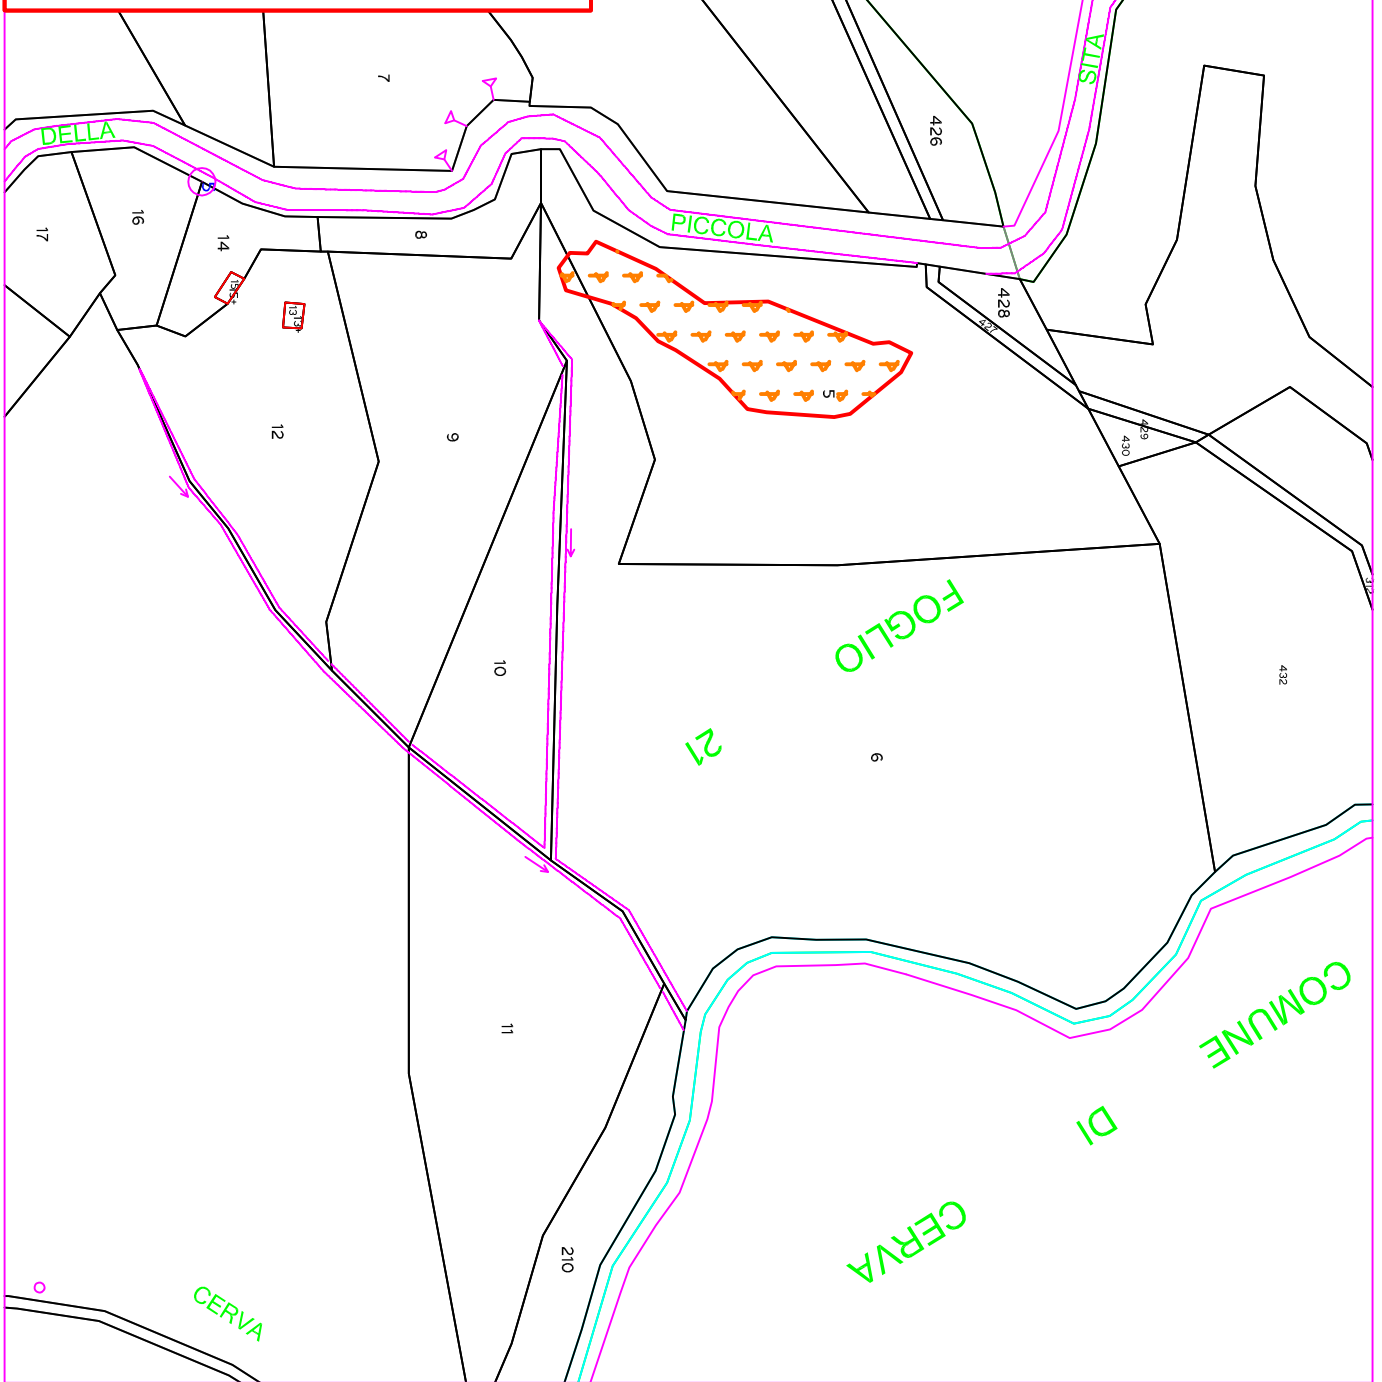

FOGLIO 19

VITI

PICCOLA

FOGLIO 21

COMUNE DI

CERVA

COMUNE DI SERSALE
Provincia di Catanzaro

CATASTO DEI SOPRASSUOLI PERCORSI DA FUOCO
AGGIORNAMENTO ANNUALE 2009
ai sensi dell'art. 10, comma 2, Legge n. 352/2000

TAVOLA CATASTALE – scala 1 : 2000

AREA 3/2009

Delimitazione dei soprassuoli percorsi dal fuoco (fonte SIM/CS)
(data incendio 11/06/2009 – data rilievo 16/06/2009)
GPS specifico precisione metrica

Il Responsabile dell'Area Urbanistica
dott. Filippo Condino