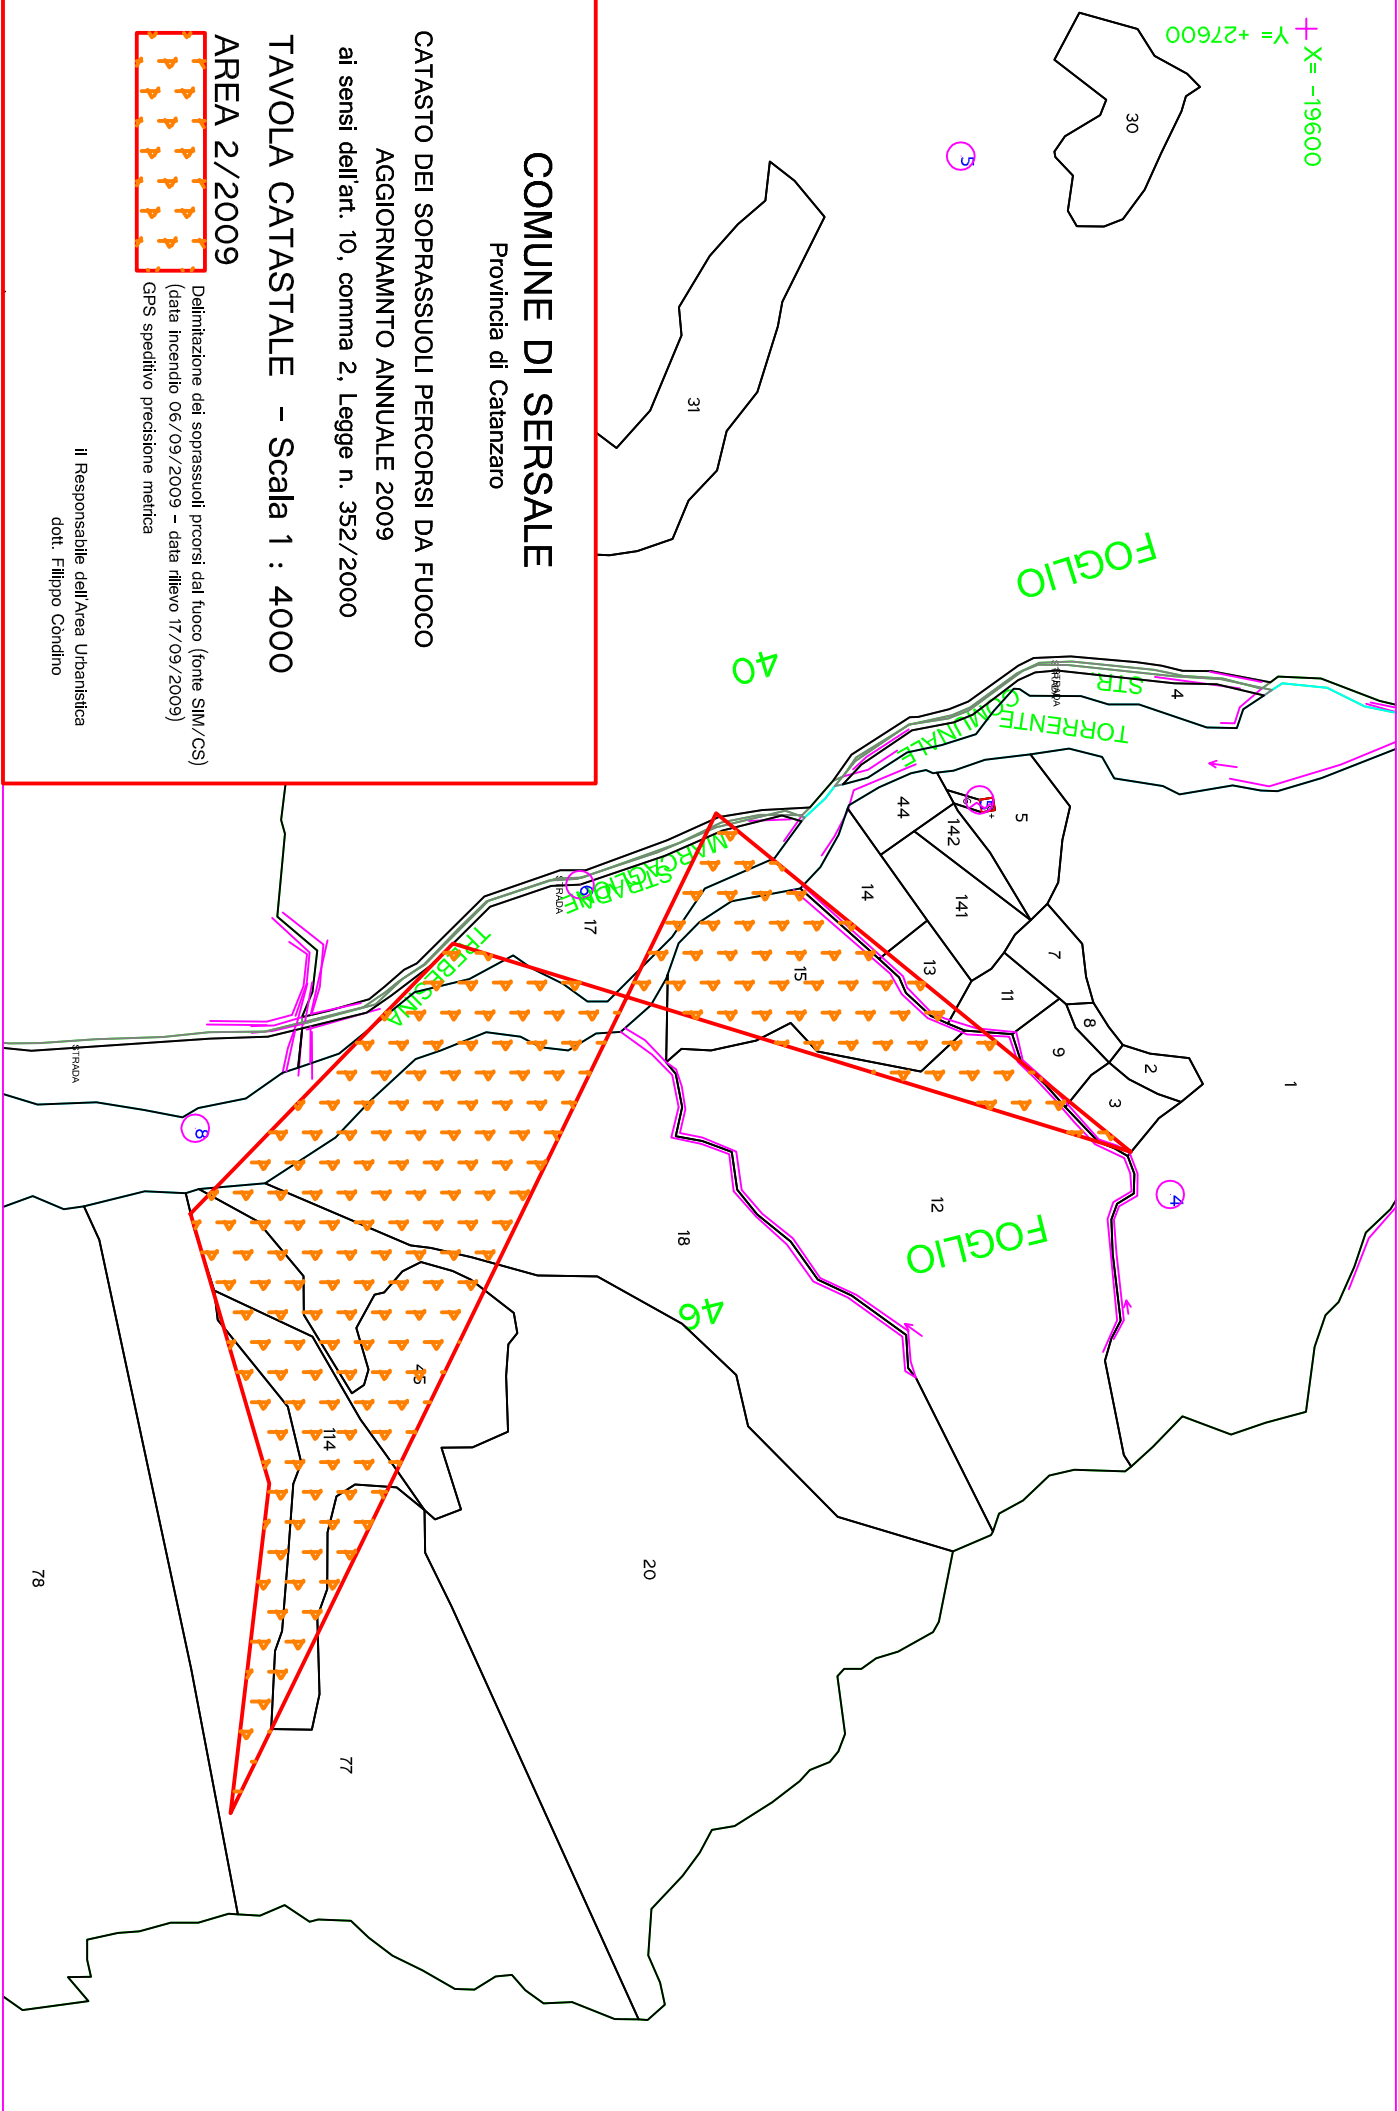

X = -19600

Y = +27600

COMUNE DI SERSALE

Provincia di Catanzaro

CATASTO DEI SOPRASSUOLI PERCORSI DA FUOCO
AGGIORNAMENTO ANNUALE 2009
ai sensi dell'art. 10, comma 2, Legge n. 352/2000

TAVOLA CATASTALE - Scala 1 : 4000

AREA 2/2009

Definizione dei soprassuoli percorsi dal fuoco (fonte SIM/CS)
(data incendio 06/09/2009 - data rilievo 17/09/2009)
GPS speditivo precisione metrica

Il Responsabile dell'Area Urbanistica
dott. Filippo Condino