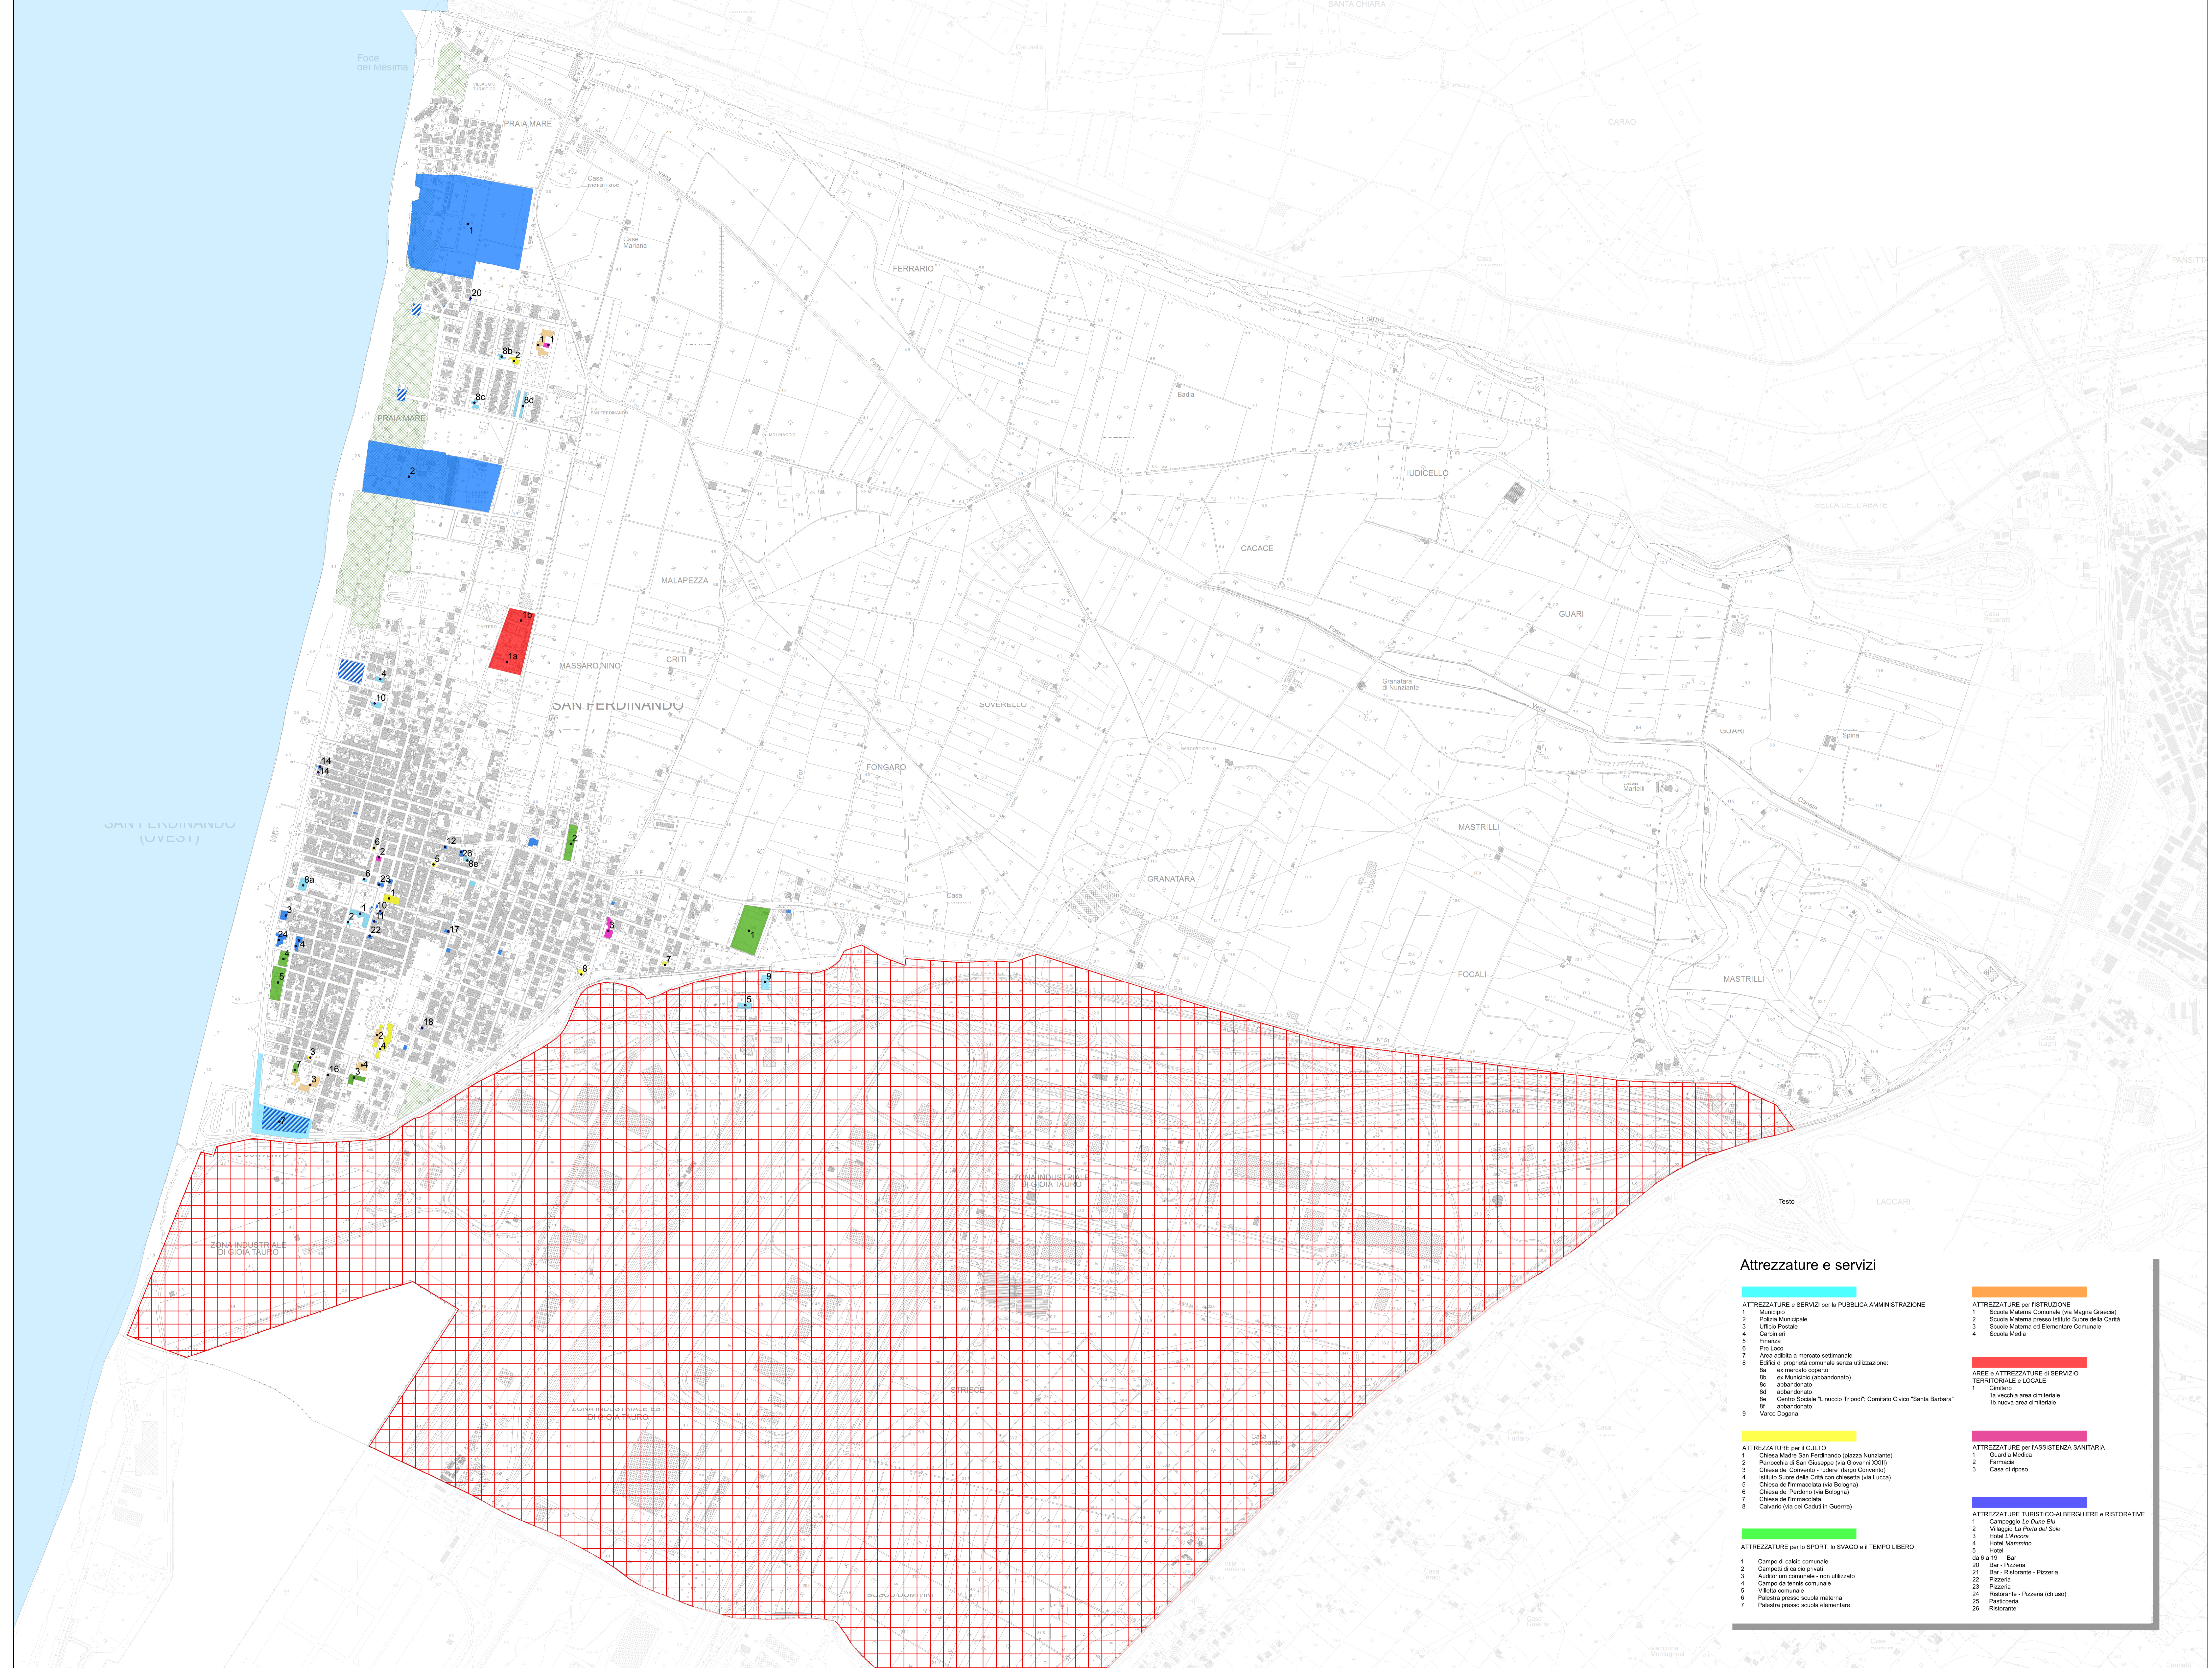

QUADRO CONOSCITIVO
QSM - QUADRO STRUTTURALE E MORFOLOGICO

Base: CMI - Sistema delle attrezzature e dei servizi pubblici e di interesse pubblico - spazi pubblici e verde urbano

Gruppo di lavoro:
Progettista:
Arch. Angelo Chiaro

Sistema spazi pubblici e verde urbano

- Attrezzature per lo sport e tempo libero
- Verde pubblico e Pineta
- area portuale ed area industriale

scala 1:5.000

Attrezzature e servizi

ATTREZZATURE e SERVIZI per la PUBBLICA AMMINISTRAZIONE

- Municipio
- Plaza Municipale
- Ufficio Postale
- Carabinieri
- Finanza
- Pro Loco
- Area adibita a mercato settimanale
- Edifici di proprietà comunale senza utilizzazione:
- ex mercato coperto
- ex Municipio (abbandonato)
- abbandonato
- abbandonato
- ex "Centro Sociale "Luicchio Tripodi", Comitato Civico "Santa Barbara" abbandonato
- Varco Dogana